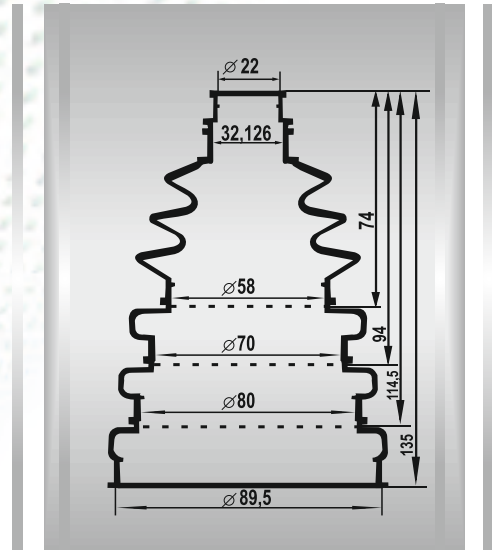

UNIVERSAL CV BOOT

BT-M