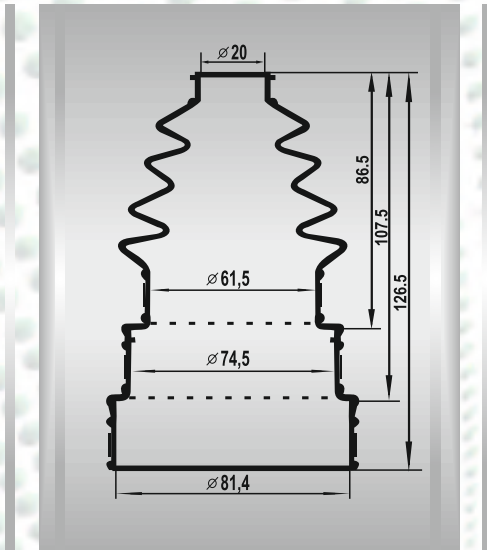

FLAT WIPER BLADE

- 14 "(350 mm) B-350
- 15"(380mm) B-380
- 16"(400mm) B-400
- 17"(430mm) B-430
- 18"(450mm) B-450
- 17"(430mm) N-430
- 18"(450mm) N-450
- 19"(480mm) N-480
- 20"(500mm) B-500
- 21"(530mm) B-530
- 22"(550mm) B-550
- 23"(580mm) B-580
- 24"(600mm) B-600

BUS/TRUCK WIPER BLADE

- 40"(1000mm)B/T1-1000
- 32"(800mm) B/T2-800
- 36"(900mm) B/T2-900
- 40"(1000mm) B/T2-1000
- 40"(1000mm) B/T1-1000
- 32"(800mm) B/T6-800
- 22"(550mm) B/T5-550
- 24"(600mm) B/T5-600
- 26"(650mm) B/T5-650
- 32"(800mm) B/T5-800
- 28"(700mm) B/T5-700

WIPER BLADE

with spoiler

- 20 "(500 mm) M-500SP
- 21"(530mm) M-530SP
- 22"(550mm) M-550SP
- 24"(600mm) M-600SP
- 26"(650mm) M-650SP
- 28"(700mm) M-700SP

ZOLLEX

UNIVERSAL CV BOOTS

100%
NEOPREN

UNIVERSAL CV BOOT